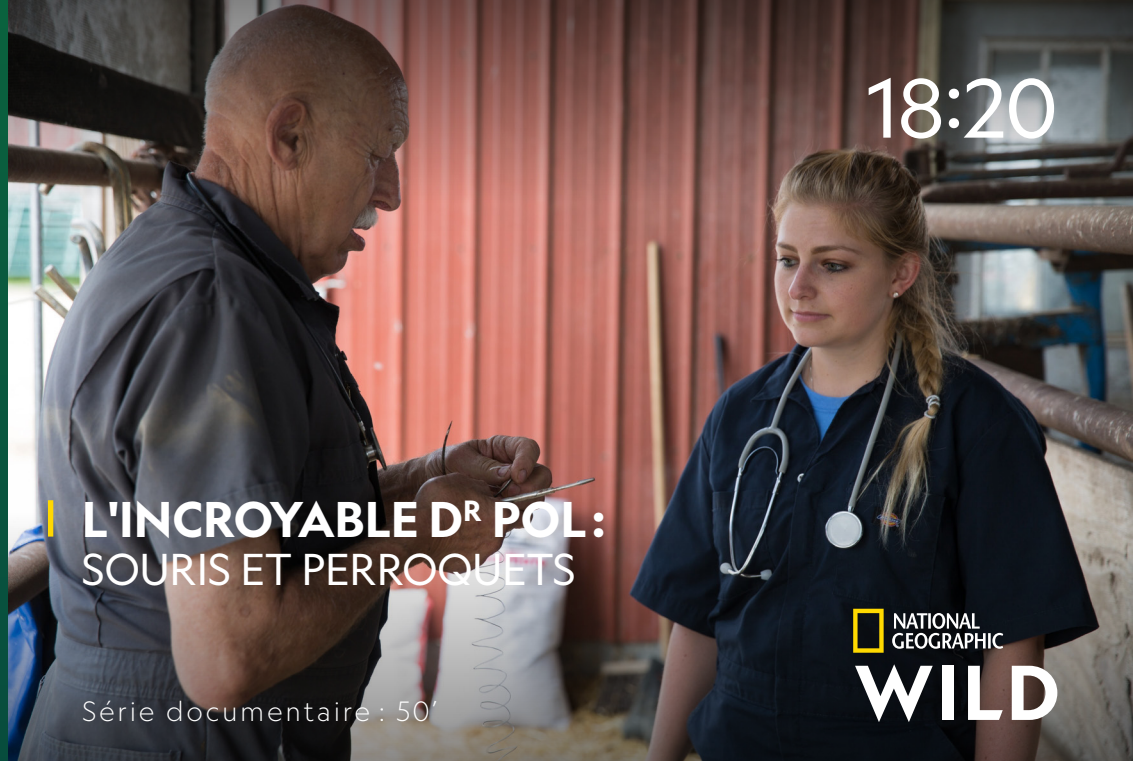

18:20

L'INCROYABLE D^R POL :
SOURIS ET PERROQUETS

Série documentaire : 50'

NATIONAL
GEOGRAPHIC
WILD

Une nouvelle recrue fait son entrée à la clinique : la docteure Nicole Arcy. Née à Dearborn, dans le Michigan, et diplômée de l'université du Missouri, Nicole fait son retour dans sa région afin d'apprendre des spécialistes de la clinique. Les vétérinaires n'ont pas encore terminé leur première tasse de café de la journée qu'ils sont déjà assaillis par les appels. Des truies qui couinent aux ânes turbulents et des problèmes oculaires chevalins, l'équipe arrive pour prendre les choses en main.