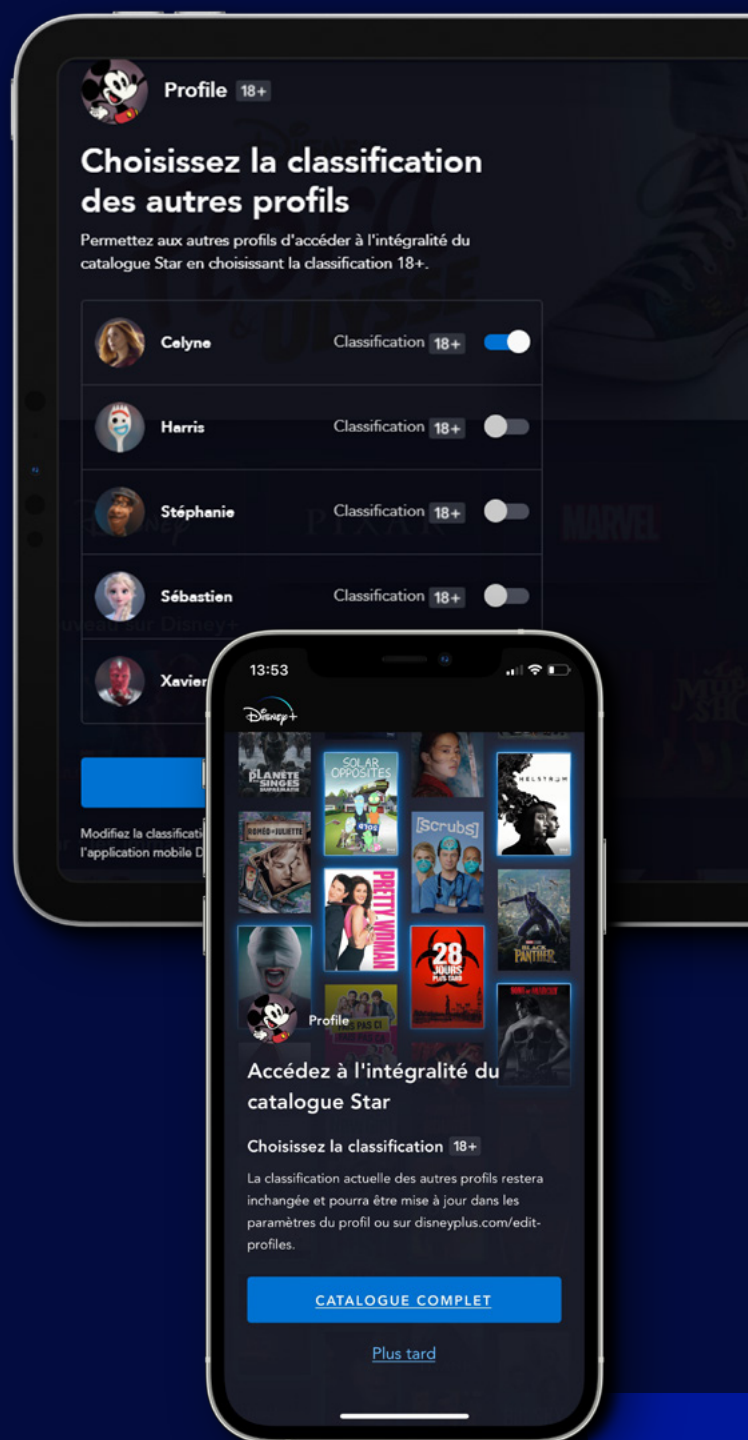

Visuels : [ICI](#)

Avez-vous bien paramétré vos profils ?

LE SAVIEZ-VOUS ?

La saviez-vous ? Vous pouvez personnaliser les profils Disney+ pour définir les contenus disponibles en fonction des membres de votre famille.

FONCTIONNEMENT

Le titulaire du compte principal, peut sélectionner une classification d'âge pour chaque profil : 6+, 9+, 12+, 14+, 16+ ou 18+.

Une fois défini, le contenu mis à disposition dans chaque profil spécifique via la page d'accueil et via la fonctionnalité de recherche sera adapté au profil de l'utilisateur.

Si aucune classification n'a été faite, le profil sera par défaut limité aux contenus 14+, et limitera l'accès aux contenus de Star, le monde de divertissement généraliste de Disney+

Disney+ est la plateforme de streaming de référence pour les films et les contenus des marques Disney, Pixar, Marvel Studios, Star Wars™, National Geographic, mais aussi Star, son monde de divertissement généraliste.