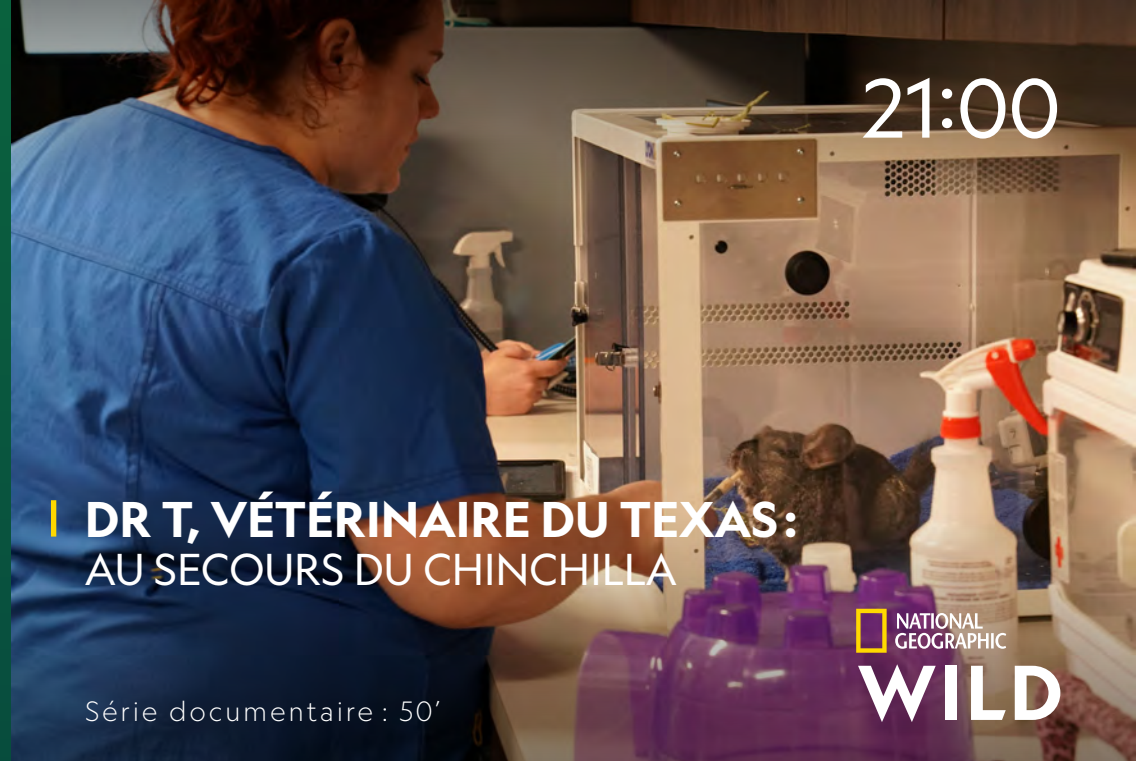

21:00

DR T, VÉTÉRINAIRE DU TEXAS: AU SECOURS DU CHINCHILLA

NATIONAL
GEOGRAPHIC

WILD

Série documentaire : 50'

Dans cet épisode, le Dr T. voit défiler de nombreux patients. Un adorable lapin souffre d'une infection respiratoire chronique, un charmant chinchilla n'arrive plus à manger à cause de maux de dents et un varan du Pacifique semble atteint d'une maladie cutanée préoccupante.