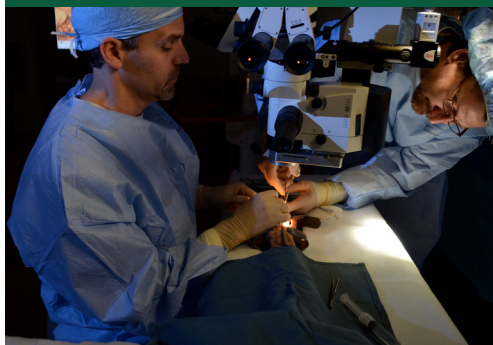

LES ZARBIS:
DRÔLES DE REMÈDES

JEUDI 1ER OCTOBRE

20:45