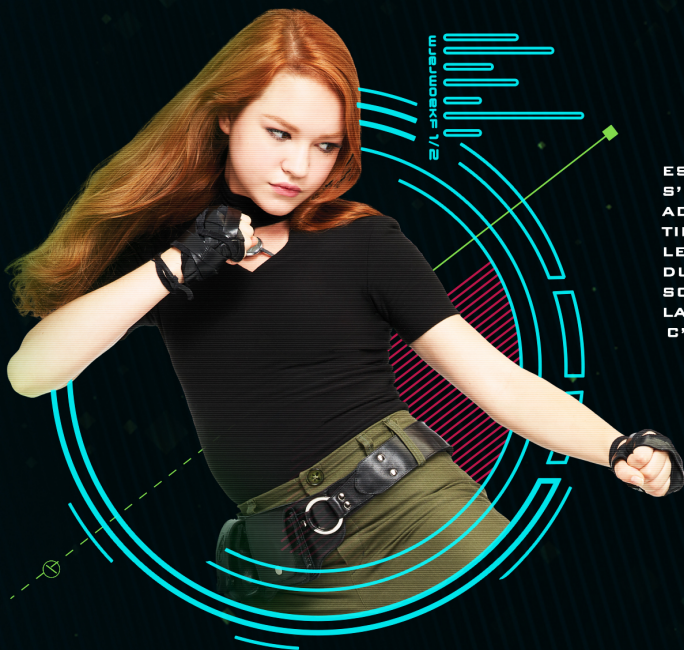

KIM POSSIBLE

EST UN PERSONNAGE EMBLÉMATIQUE AUQUEL IL EST POSSIBLE DE S'IDENTIFIER. ELLE DOIT FAIRE FACE AUX MÊMES PROBLÈMES QUE LES ADOLESCENTS DE SON ÂGE, MÉCHANTS OU PAS. C'EST GRÂCE AU SOUTIEN DE SA FAMILLE ET DE SES AMIS QU'ELLE PEUT SURMONTER TOUS LES OBSTACLES, KIM POSSIBLE, FUT L'UNE DES PREMIÈRES HÉROÏNES DU PETIT-ÉCRAN AVEC UN PERSONNAGE FÉMININ FORT ET INSPIRANT. SON PERSONNAGE PERMET DE METTRE EN AVANT DES VALEURS COMME LA DÉTERMINATION ET LE COURAGE. MAIS AVANT TOUT CE QUI PRIME C'EST L'IMPORTANCE DE L'AMITIÉ, CAR QUE SERAIT KIM SANS ROBIN ?

DIFFUSÉE À PARTIR DE 2002, LA SÉRIE D'ANIMATION A RENCONTRÉ UN SUCCÈS PLANÉTAIRE ET A MÊME DONNÉ LIEU À DEUX ADAPTATIONS EN LONG-MÉTRAGE, KIM POSSIBLE : LA CLÉ DU TEMPS EN 2003 ET KIM POSSIBLE - LE FILM : MISSION CUPIDON EN 2005, PREMIER DISNEY CHANNEL ORIGINAL MOVIE D'ANIMATION.

AVEC 8 NOMINATIONS ET UNE RÉCOMPENSE À LA PRESTIGIEUSE CÉRÉMONIE DES EMMY AWARD, KIM POSSIBLE S'EST DISTINGUÉE À DE MULTIPLES REPRISSES (PARENTS' CHOICE FOUNDATION, INTERNATIONAL ANIMATED FILM SOCIETY, PULCINELLA (ITALIE) DU MEILLEUR PROGRAMME ET DE LA MEILLEURE SÉRIE TÉLÉ À DESTINATION DU JEUNE PUBLIC).

DISNEY CHANNEL S'ADRESSE AUX 6-9 ANS FANS DE BELLES HISTOIRES, DE MUSIQUE ET DE FUN. ELLE EST LA CHAÎNE DES GRANDS RENDEZ-VOUS À DESTINATION DES ENFANTS AVEC DES SÉRIES ANIMÉES TELLES QUE MIRACULOUS – LES AVENTURES DE LADYBUG ET CHAT NOIR ET 101, RUE DES DALMATIENS, RAIPONCE – LA SÉRIE OU ENCORE ELENA D'AVOR. DISNEY CHANNEL EST ÉGALEMENT LA CHAÎNE DES GRANDES SÉRIES DE FICTION COMME LÉNA RÊVE D'ÉTOILE, ANDI, RAVEN ET AGENT K.C ET DES DISNEY CHANNEL ORIGINAL MOVIE ÉVÈNEMENT Z-O-M-B-I-E-S, DESCENDANTS, DESCENDANTS 2 ET PROCHAINEMENT DESCENDANTS 3.

L'APPLICATION DISNEY CHANNEL EST AUJOURD'HUI INCONTOURNABLE POUR TOUTE UNE GÉNÉRATION ET OFFRE À TOUT MOMENT DES FORMATS COURTS ET EXCLUSIFS.

/DISNEYCHANNELFR

/DISNEYCHANNELFR

APP DISNEY CHANNEL

**DISNEY CHANNEL EST
COMPRISE DANS VOS OFFRES**

CANAL

SFR

bouygues

free