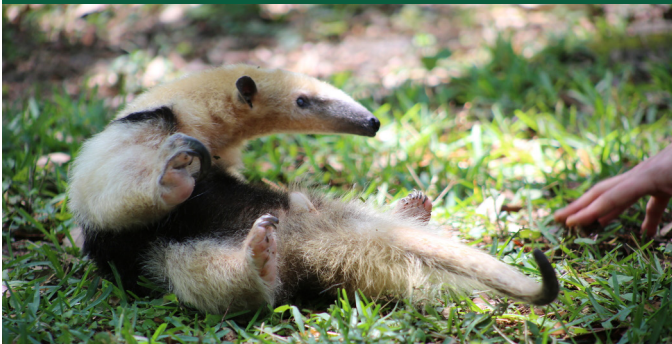

SAMEDI 18 SEPTEMBRE

21:00

AU CŒUR DU ZOO : TAMPA

INÉDIT

DIMANCHE 19 SEPTEMBRE

21:00