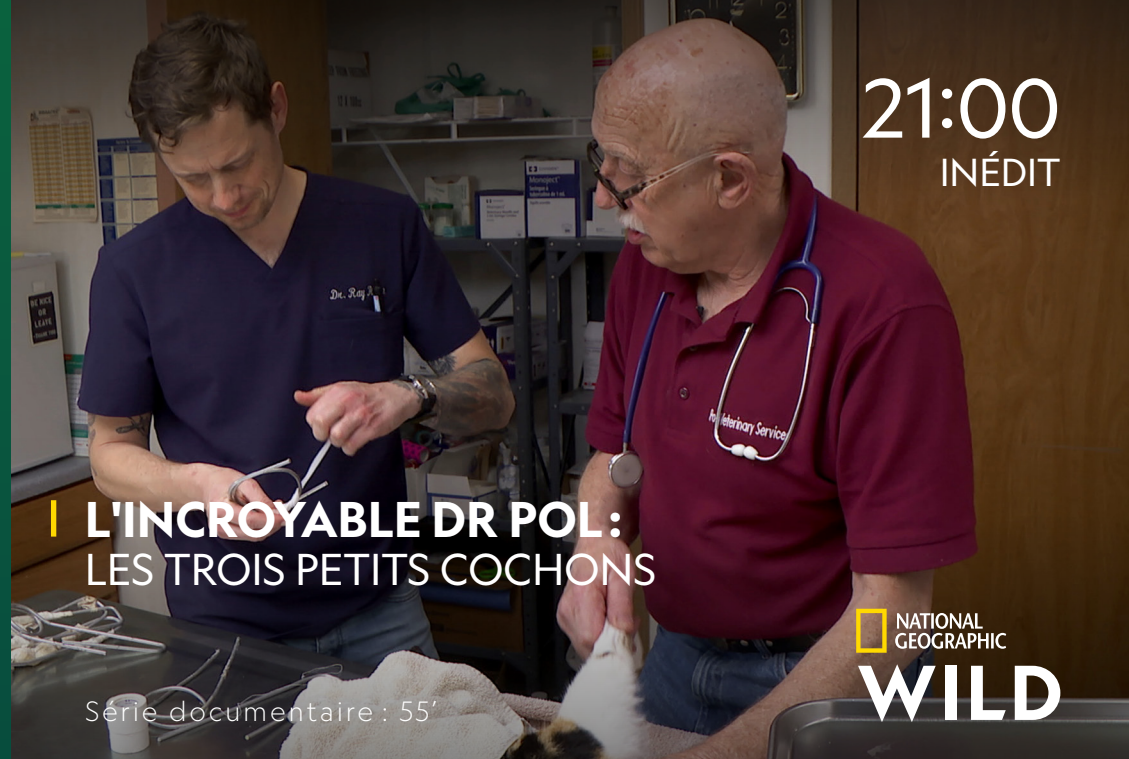

JEUDI

23 SEPTEMBRE 2021

07:00

DESTINATION WILD:
INDE À L'ÉTAT SAUVAGE :
LES TIGRES

07:45

DESTINATION WILD:
INDE À L'ÉTAT SAUVAGE :
LES ÉLÉPHANTS

08:50

LES GÉNIES DES BASSINS:
RÉGIME DE CARPES

09:45

LES GÉNIES DES BASSINS:
A L'ÉCOLE

10:30

LES GÉNIES DES BASSINS:
AU ZOO

11:30

L'INCROYABLE DR POL:
LE PLUS FIDÈLE DES COMPAGNONS

12:25

L'INCROYABLE DR POL:
DE NOUVEAUX CHATS
DANS LE QUARTIER

13:20

**LA CLINIQUE DES
ANIMAUX EXOTIQUES:**
LAPIN ROYAL

14:10

**LA CLINIQUE DES
ANIMAUX EXOTIQUES:**
MESURES EXCEPTIONNELLES

15:00

**LA CLINIQUE DES
ANIMAUX EXOTIQUES:**
CAS PEU COMMUNS

15:50

**LA CLINIQUE DES
ANIMAUX EXOTIQUES:**
TEMPÊTE À LA CLINIQUE

16:40

LE ROYAUME SAUVAGE:
LA FIN D'UN RÊVE

17:30

**LA CLINIQUE DES
ANIMAUX EXOTIQUES:**
FRACTURES À GOGO

18:25

**LA CLINIQUE DES
ANIMAUX EXOTIQUES:**
PHALANGERS ADORÉS

19:20

L'INCROYABLE DR POL:
LE PLUS FIDÈLE DES COMPAGNONS

20:10

L'INCROYABLE DR POL:
DE NOUVEAUX CHATS
DANS LE QUARTIER

21:00
INÉDIT

L'INCROYABLE DR POL: LES TROIS PETITS COCHONS

Série documentaire : 55'

NATIONAL
GEOGRAPHIC
WILD

Dans cet épisode, Dr Lisa examine un chiot qui a dévoré un sweat-shirt afin de prévenir d'éventuelles complications. En parallèle, Dr Brenda soigne une chèvre domestique atteinte de crises d'épilepsie et Dr Pol porte secours à un chat renversé par une voiture.

21:55 **INÉDIT**

L'INCROYABLE DR POL:
PANDÉMIE

00:25

LES HOMMES-REQUINS:
NUAGES À L'HORIZON

22:50

L'INCROYABLE DR POL:
COUP DE FROID

01:10

LES HOMMES-REQUINS:
APPÂT POUR REQUINS TIGRES

23:40

L'INCROYABLE DR POL:
DANS DE BEAUX DRAPS

01:55

LE ROYAUME SAUVAGE:
LA FIN D'UN RÊVE